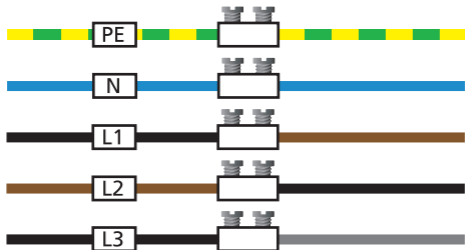

# Ortsfeste (steife) Leitungen / Conducteurs fixes (rigides)

alt SEV / ancien ASE

neu / nouveau  
HD308 S2

**Winterhalter**  
Fenner AG

**Electro**  
LAN SA

# Ortsveränderliche (flexible) Leitungen / Conducteurs mobiles (flexibles)

alt / ancien CENELEC

neu / nouveau  
HD308 S2

**Winterhalter**  
■ **Fenner AG**

**Electro**  
■ **LAN SA**